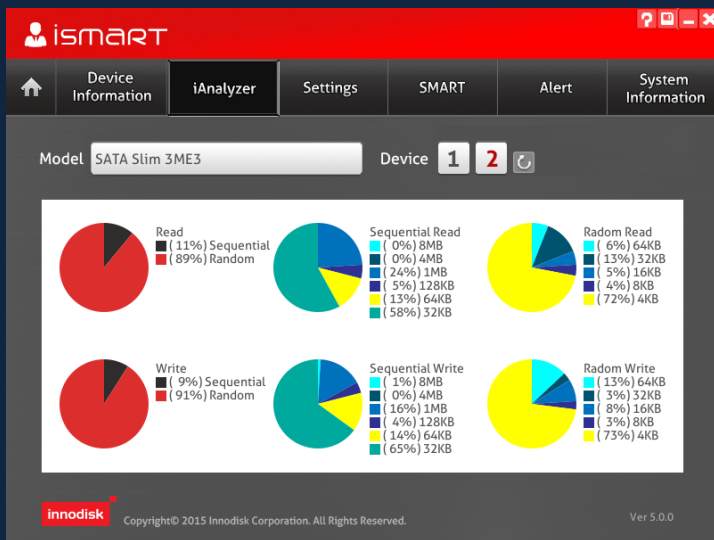

固件

iAnalyzer™

智能算法

- 智能耗损均衡
- 智能分区管理
- 智能资料分流