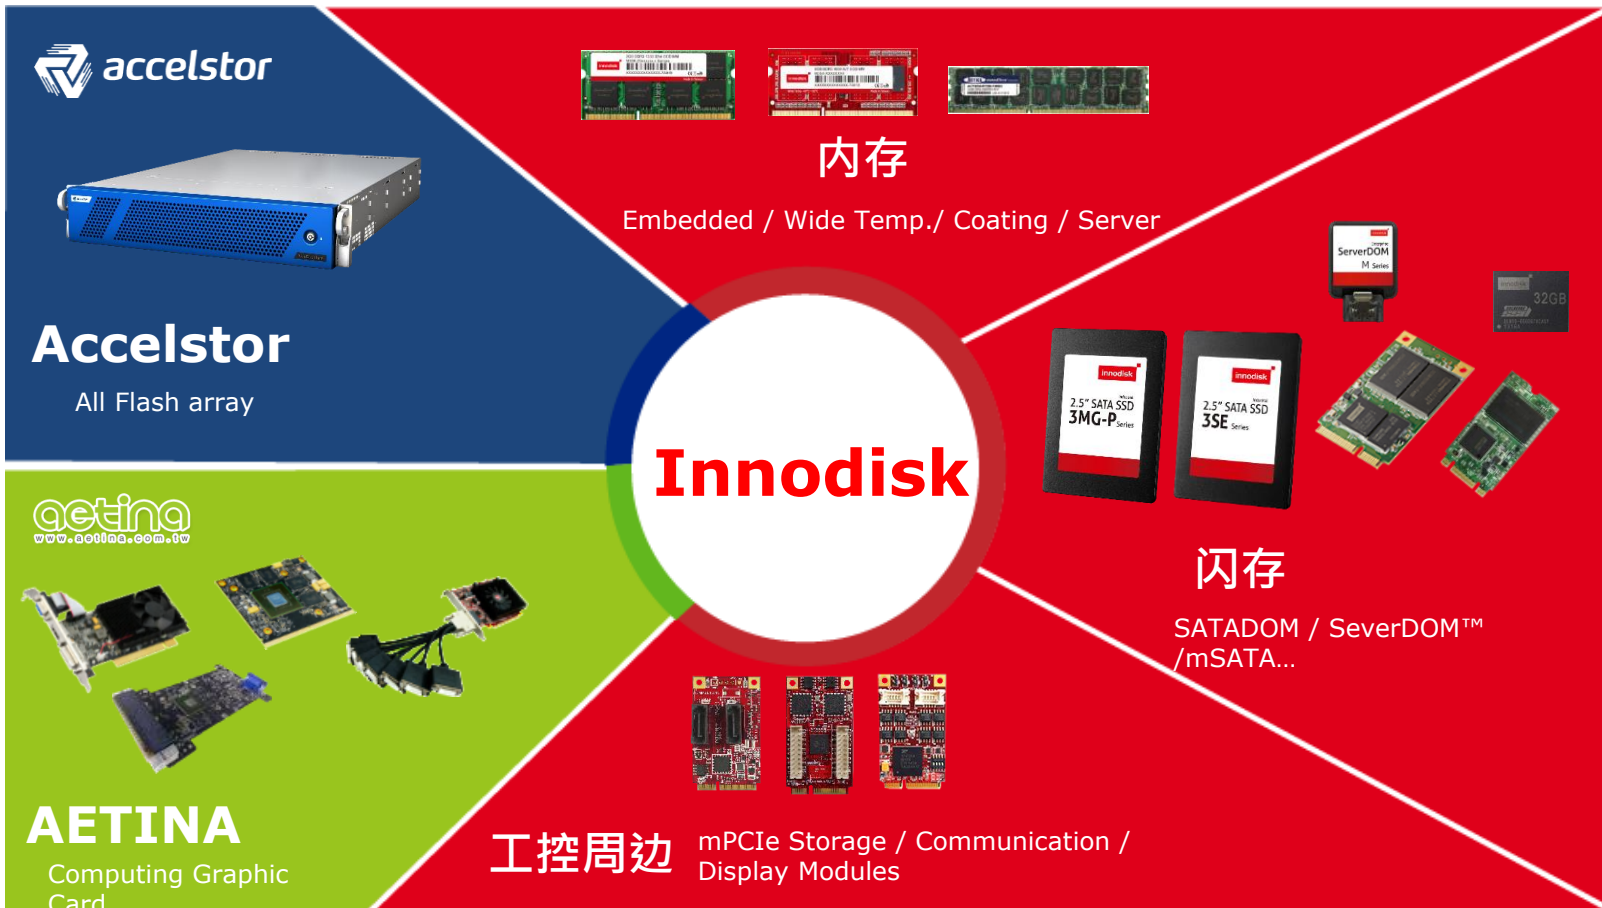

- 三防涂料
- 无数据丢失
- 硬件触发安全擦除
- 物理销毁

iCell™

安全擦除

物理销毁

游戏客户之一站式服务

- 軟件綁定平台
- 系統優化與簡化
- 一鍵還原

宜鼎芯存

工业存储解决方案