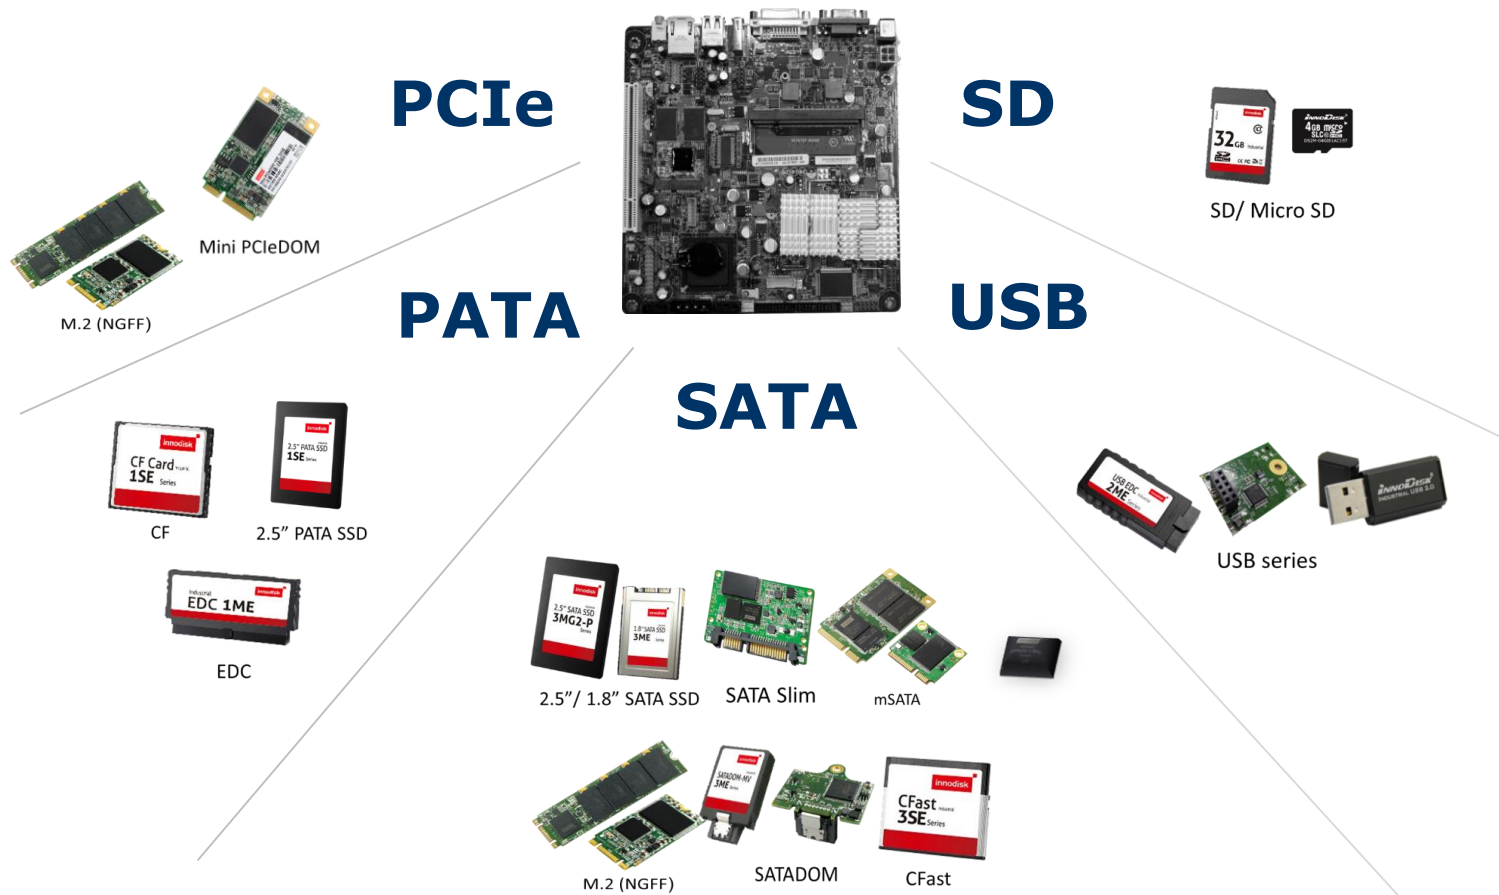

- 三防涂料
- 无数据丢失
- 硬件触发安全擦除
- 物理销毁

iCell™

安全擦除

物理销毁

游戏客户之一站式服务

- 軟件綁定平台
- 系統優化與簡化
- 一鍵還原

宜鼎芯存

工业存储解决方案